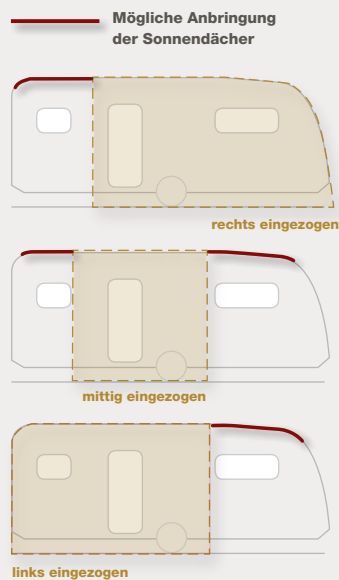

# CaraVilla – Teilzelte

*Das umfangreiche CaraVilla-Programm erstreckt sich ebenfalls über unsere Teilzelte Part und Star, sowie über unser freistehendes Dauerstandzelt Loft.*

## Frei wählbare Einzugsvarianten

Teilzelte können links, mittig oder rechts eingezogen geliefert werden. Sie entscheiden, wo Ihre Freifläche entstehen soll und welcher Bereich vom Caravan durch das Zelt verdeckt wird.

## Ein Dach nach Ihren Wünschen

Zusätzlich gibt es bei der GÜSTO Zeltmanufaktur eine Besonderheit: Wir fertigen für Ihr Teilzelt passende und auf Maß gefertigte Dachverlängerungen. So können Sie bei dem Modell Star je nach Einzugsvariante eine ein- oder beidseitige Dachverlängerung erhalten. Diese kann auch in einer abnehmbaren Ausführung gefertigt werden. Bei dem Modell Part hingegen haben Sie bei der rechts- oder linkseinziehbarer Ausführung die Wahloption eines weiterlaufenden Giebedaches. Welche Lösung auch immer Ihr Favorit ist, nutzen Sie die Freifläche für ein schattiges Plätzchen und einen geschützten Eingangsbereich.

### DIE CARAVILLA VORDER- UND SEITENWÄNDE

Klein aber fein und immer individuell. Bei den Teilzelten haben Sie eine große Auswahl bei Ihrer persönlichen Komposition der Wandsegmente. Wir zeigen Ihnen auf den nebenstehenden Zeichnungen, wie wir konstruktiv die Wände in ihre einzelnen Segmente aufteilen. Auf der Seite 16 stellen wir Ihnen die Wandsegmente im einzelnen vor. Sie bestimmen an welcher Position der Wand sich Ihr Wunschsegment befindet. Weitere Informationen dazu finden Sie in der separaten Preisliste.